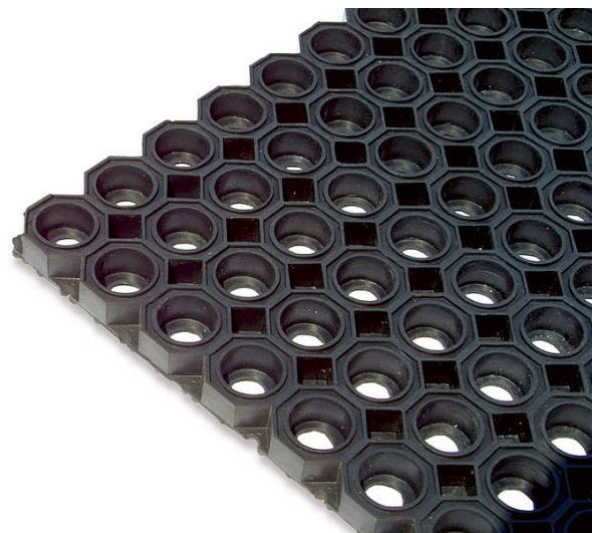

## Datenblatt GUM + Brush

**Beschreibung:** strapazierfähige abriebfeste Gummiwabenmatte

**Einsatzbereich:** Außen- und Innenbereich

**EN685:** 23-34

**Statik:** für aufliegende Verlegung, Verlegung in einer Bodenvertiefung

**Trägerprofile:** hochwertiges Vollgummi, Unterseite offen

**Trittfläche:** direktes Vollgummi oder zusätzlich bestückt mit Einsatzbürsten in jeder oder jeder zweiten Wabe

**Masse:** passgenaue Anfertigung in Breite und Tiefe; grundsätzlich sind alle geometrischen Formen lieferbar

**Standardmaß:** 100 x 150 cm

**Gummi-Farbe:** schwarz

**Mattenhöhe:** 23 mm

**Einsatzbürsten:** Bürstenkörper Kunststoff (PP) schwarz  
**Bürsten:** Polyamid 6.6 (PA)  
**Borsten:** schwarz, rot, grün, grau, gelb, blau, orange, braun. Pink